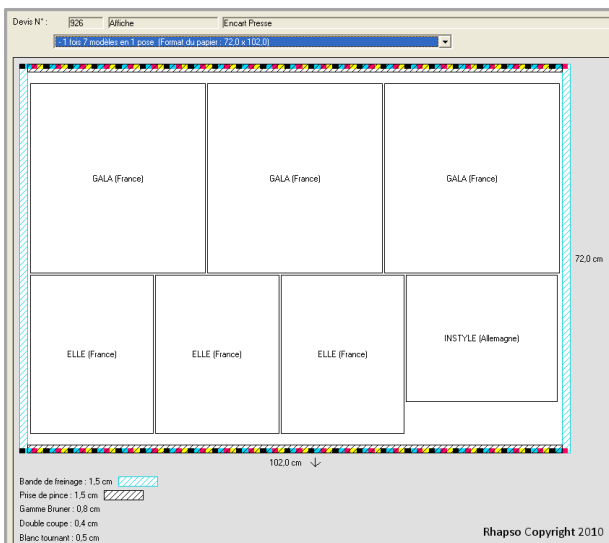

GS GANG : AMALGAMES

GRAPHISOFT
BY RHAPSO

Le logiciel **Graphisoft** permet de regrouper vos travaux d'impression sur une ou plusieurs planches d'amalgames et réalise les devis, de manière optimisée. Le calcul est effectué à partir de **modèles de quantités et de formats différents**. GS Gang est complètement intégré au calcul du devis optimisé Graphisoft.

Optimisez la production ! Le logiciel calcule les amalgames pour différents produits tels que fiches, dépliants, couvertures et encarts...

- L'amalgame est calculé **automatiquement** sur un nombre illimité de produits à plat ou pliés, de formats différents, et de quantités différentes
- Le **sens des fibres** est également pris en compte sur chaque modèle
- La solution optimisée proposée par le logiciel est potentiellement sur **plusieurs planches, des formats différents** et des **machines différentes, avec du reliquat sur certains modèles**.
- Le façonnage et le conditionnement sont calculés sur chaque produit
- Les livraisons sont spécifiées par l'utilisateur pour chaque modèle