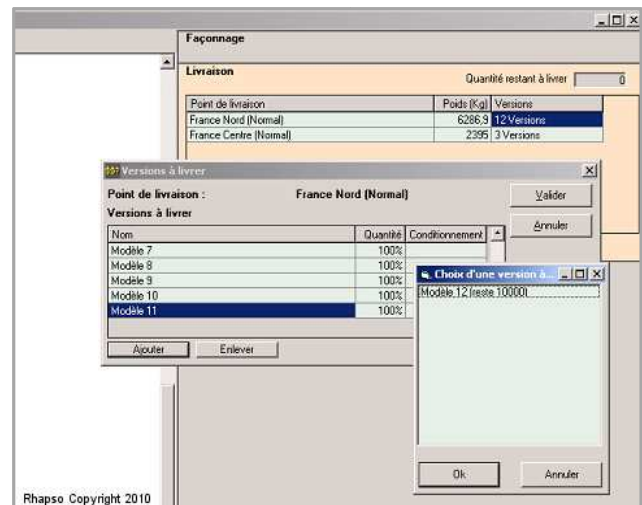

GS GANG : AMALGAMES

GRAPHISOFT
BY RHAPSO

Le logiciel **Graphisoft** permet de regrouper vos travaux d'impression sur une ou plusieurs planches d'amalgames et réalise les devis, de manière optimisée. Le calcul est effectué à partir de **modèles de quantités et de formats différents**. GS Gang est complètement intégré au calcul du devis optimisé Graphisoft.

Optimisez la production ! Le logiciel calcule les amalgames pour différents produits tels que fiches, dépliants, couvertures et encarts...

- L'amalgame est calculé **automatiquement** sur un nombre illimité de produits à plat ou pliés, de formats différents, et de quantités différentes
- Le **sens des fibres** est également pris en compte sur chaque modèle
- La solution optimisée proposée par le logiciel est potentiellement sur **plusieurs planches, des formats différents** et des **machines différentes, avec du reliquat sur certains modèles**.
- Le façonnage et le conditionnement sont calculés sur chaque produit
- Les livraisons sont spécifiées par l'utilisateur pour chaque modèle